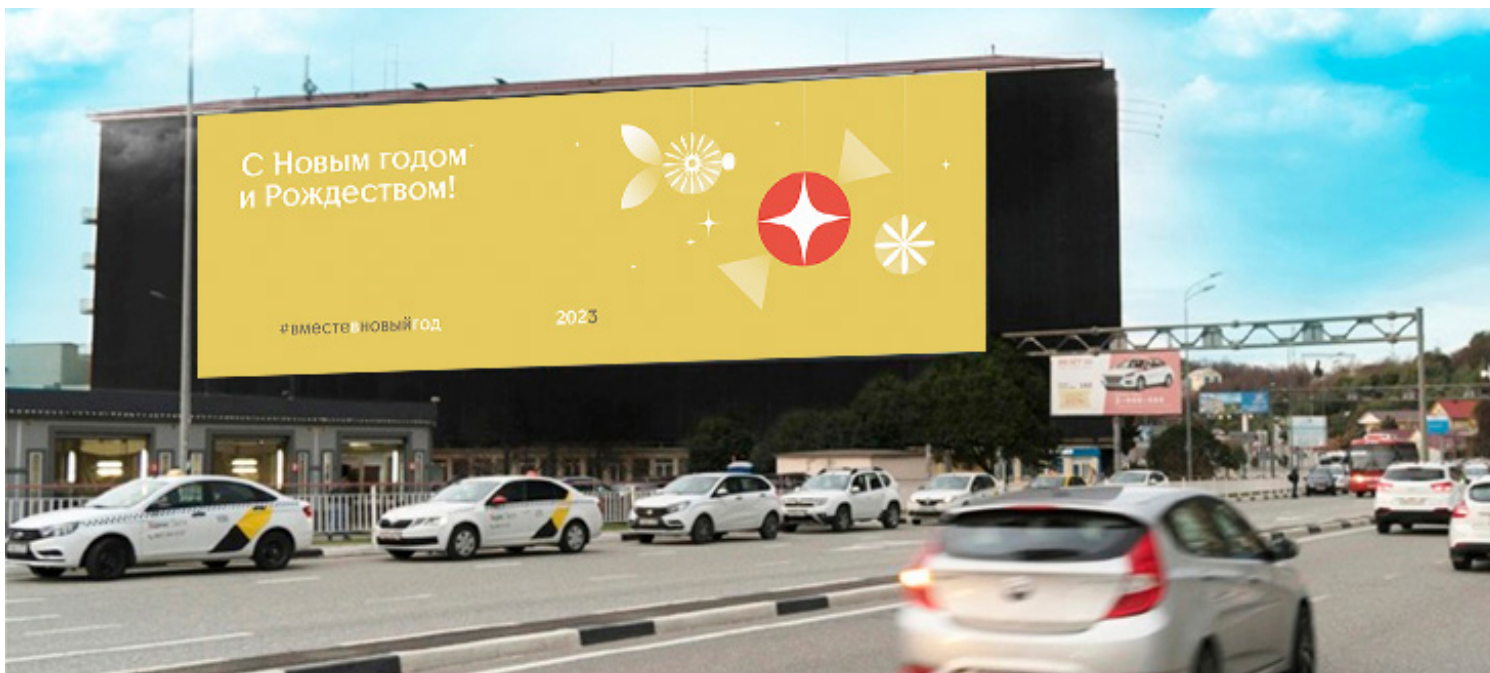

КОНЦЕПЦИЯ ПРАЗДНИЧНОГО ОФОРМЛЕНИЯ ГОРОДА СОЧИ К НОВОМУ ГОДУ 2023