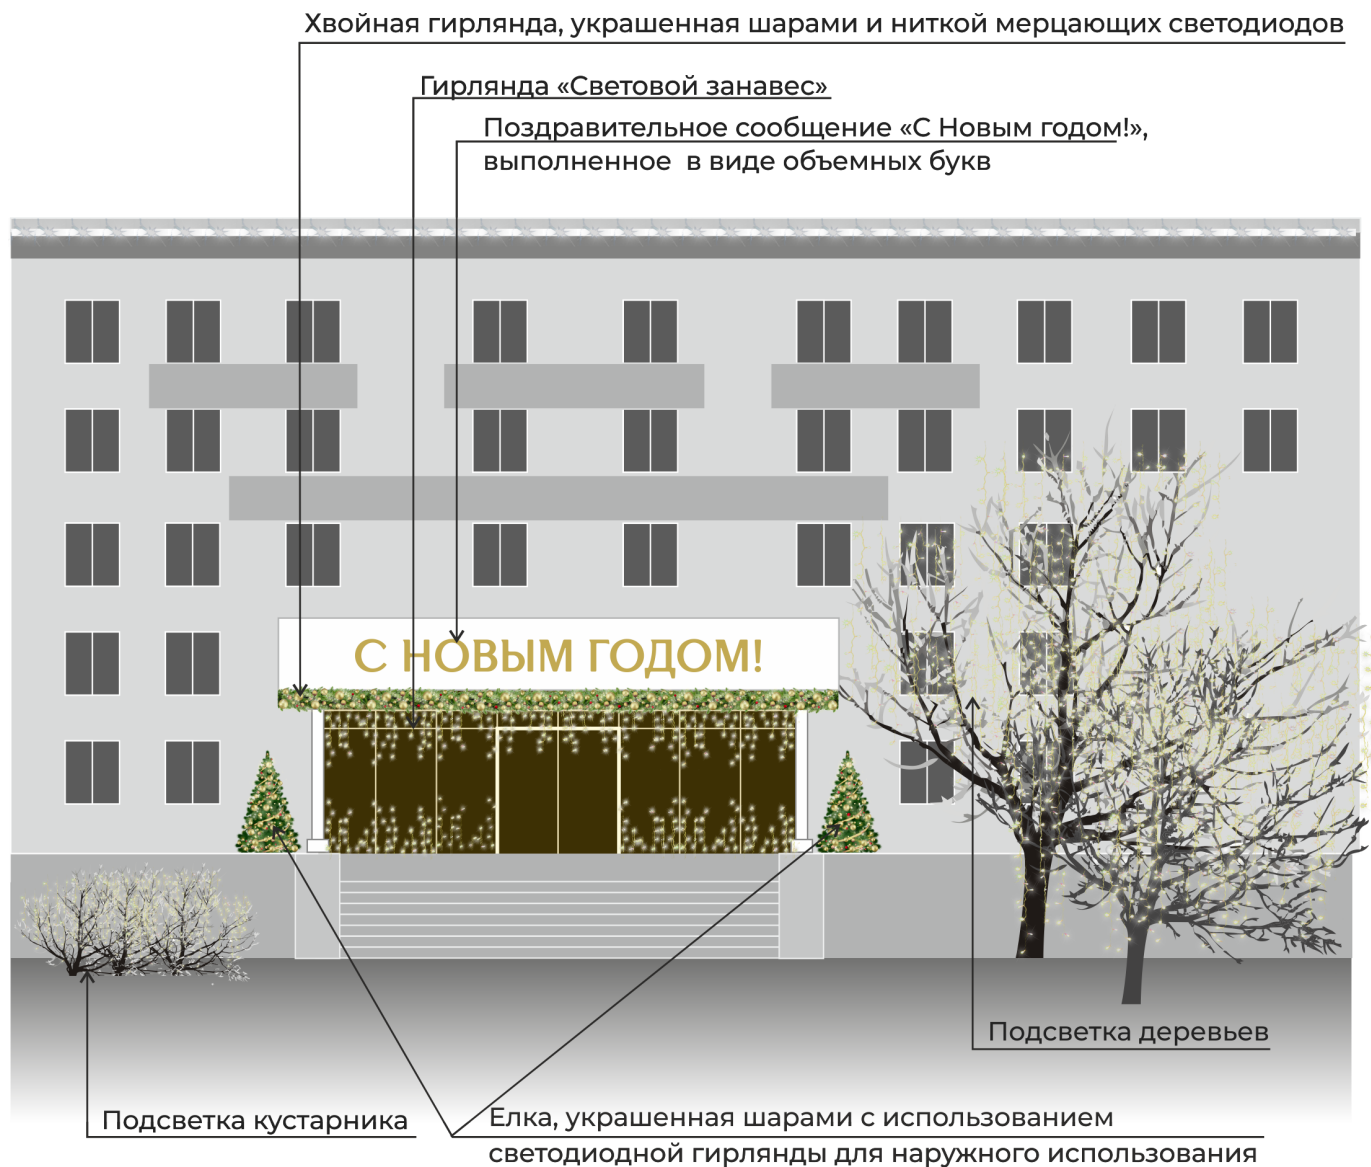

Пример оформления входных групп торговых объектов

Хвойная гирлянда, украшенная золотыми и красными шарами(в соотношении 9/1),  
ниткой мерцающих светодиодов

Гирлянда «Световой занавес»

Елка, украшенная золотыми и красными шарами,  
с использованием светодиодной гирлянды  
для наружного использования

Пример оформления входных групп зданий школ, детских садов, больниц, поликлиник

Пример оформления входных групп зданий санитарно-курортного комплекса

ДЕКОРАТИВНО  
СВЕТОВОЕ  
ОФОРМЛЕНИЕ  
ГОРОДСКОЙ  
СРЕДЫ